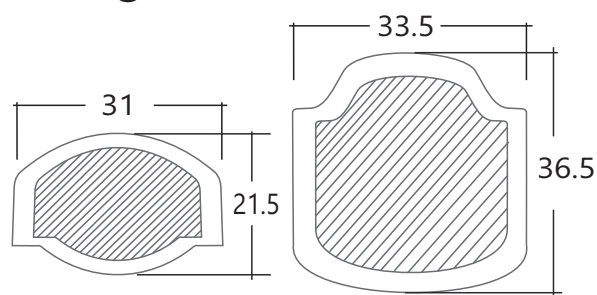

Escolar

Esta serie de sillas fue creada para satisfacer las necesidades de universidades, colegios e instituciones de educación, cumple con la norma técnica 4641.

Juego Escolar clase 1

Juego Escolar clase 2-3

Juego Escolar clase 4

Paleta de colores

- Negro → Solo Clase 4
- Gris
- Azul Medio
- Verde Limón
- Verde Manzana
- Verde Esmeralda
- Amarillo
- Rojo
- Naranja
- Violeta → Solo Clase 1

Información técnica del espaldar y asiento: