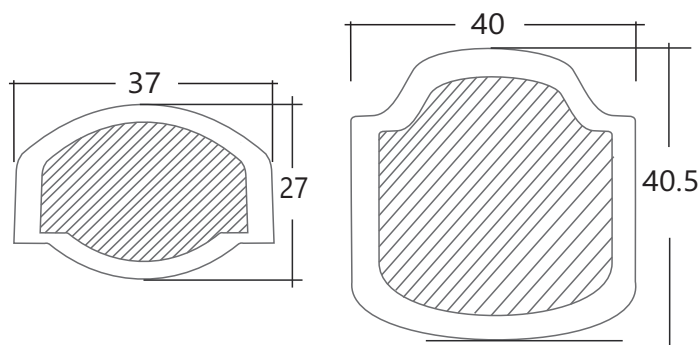

Escolar

Esta serie de sillas fue creada para satisfacer las necesidades de universidades, colegios e instituciones de educación, cumple con la norma técnica 4641.

Juego Escolar clase 1

Juego Escolar clase 2-3

Juego Escolar clase 4

Paleta de colores

- Negro → Solo Clase 4
- Gris
- Azul Medio
- Verde Limón
- Verde Manzana
- Verde Esmeralda
- Amarillo
- Rojo
- Naranja
- Violeta → Solo Clase 1

Información técnica del espaldar y asiento: