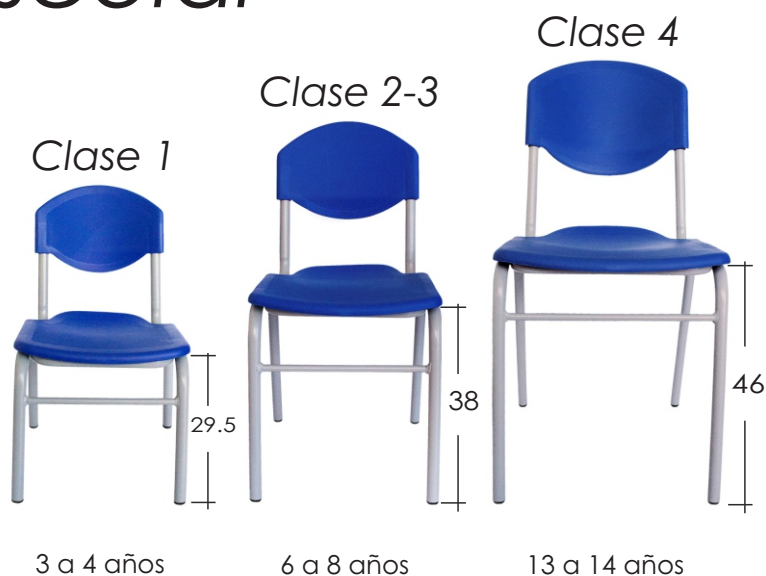

Escolar

Esta serie de sillas fue creada para satisfacer las necesidades de universidades, colegios e instituciones de educación, cumple con la norma técnica 4641.

Juego Escolar clase 1

Juego Escolar clase 2-3

Juego Escolar clase 4

Paleta de colores

- Negro → Solo Clase 4
- Gris
- Azul Medio
- Verde Limón
- Verde Manzana
- Verde Esmeralda
- Amarillo
- Rojo
- Naranja
- Violeta → Solo Clase 1

Información técnica del espaldar y asiento:

- Cuatro pestañas en el asiento para remache.
- No se oxida.
- Reduce la permeabilidad.
- Tiene alta resistencia a los ambientes ácidos.
- El texturizado le otorga una mayor durabilidad a la superficie del producto.
- Garantía de un año por defectos de fábrica.