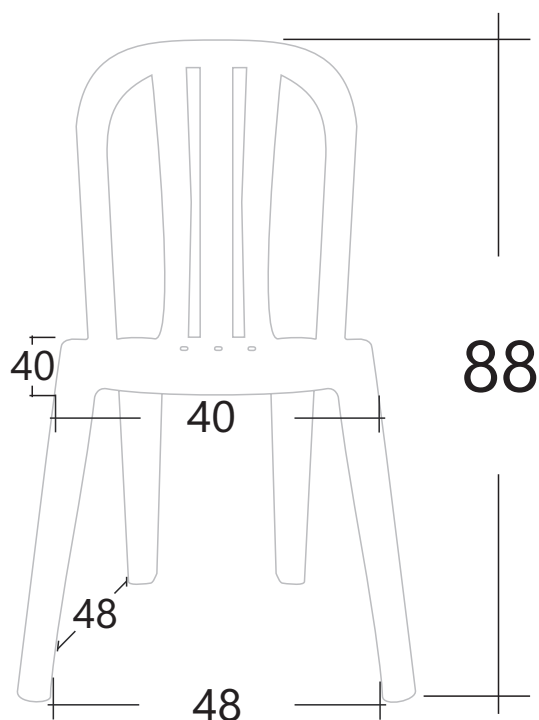

Comedor

Esta serie de sillas es ideal para eventos al exterior, el plástico es un material que resiste bien a las inclemencias meteorológicas ya que es un material impermeable, soportan bien el deterioro del sol y la lluvia sin estropearse, otras características son:

- Cuatro tapones en la base.
- No se oxida.
- Reduce la permeabilidad.
- Resistencia al peso 100 Kl.
- Garantía de un año por defectos de fábrica.

Medidas en centímetros